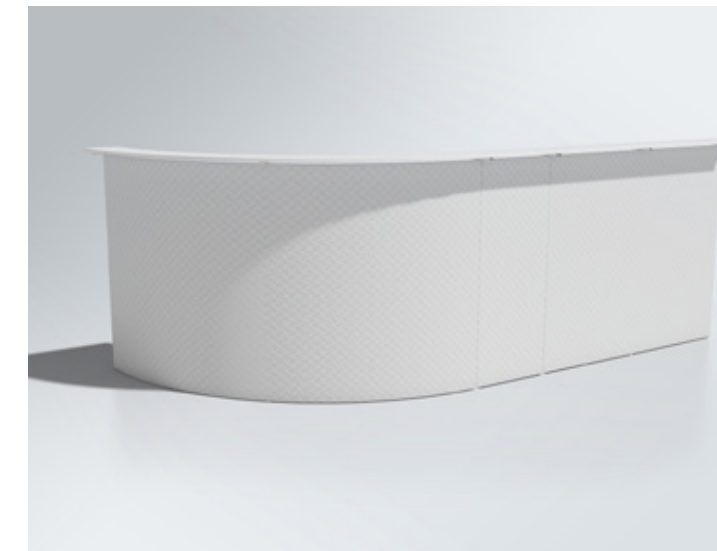

BÁRASZTAL I BAR TABLE

BÁRASZTAL I "DESIGN" BAR TABLE

Méretek | Dimensions: 62cm x 103cm

Anyag: fa és textil | Material: wood and textile

Szín: fehér | Color: white

BÁRASZTAL LED I BAR TABLE LED

Méretek | Dimensions: 62cm x 103cm

Szín: fehér I Color: white

**SORBA ÉPÍTHETŐ VILÁGÍTÓ PADOK,
KÜLÖNBÖZŐ MINTÁKKAL
MODULAR ILLUMINATED BENCHES
WITH DIFFERENT PATTERNS**

Méretek I 1 elem : sz90cm x m50cm x m55cm
Dimensions I 1 modul : w90cm x h50cm x d55cm

Szín : fehér, világító I Color : white, lighting

Anyag : fa I Material : wood

**VINO ITALPULT EGYBEN I
WINE PIER - WHOLE**

Méretek I Dimensions: 362cm x 130cm

Anyag: fém I Material: metal

Szín: fehér I Color: white