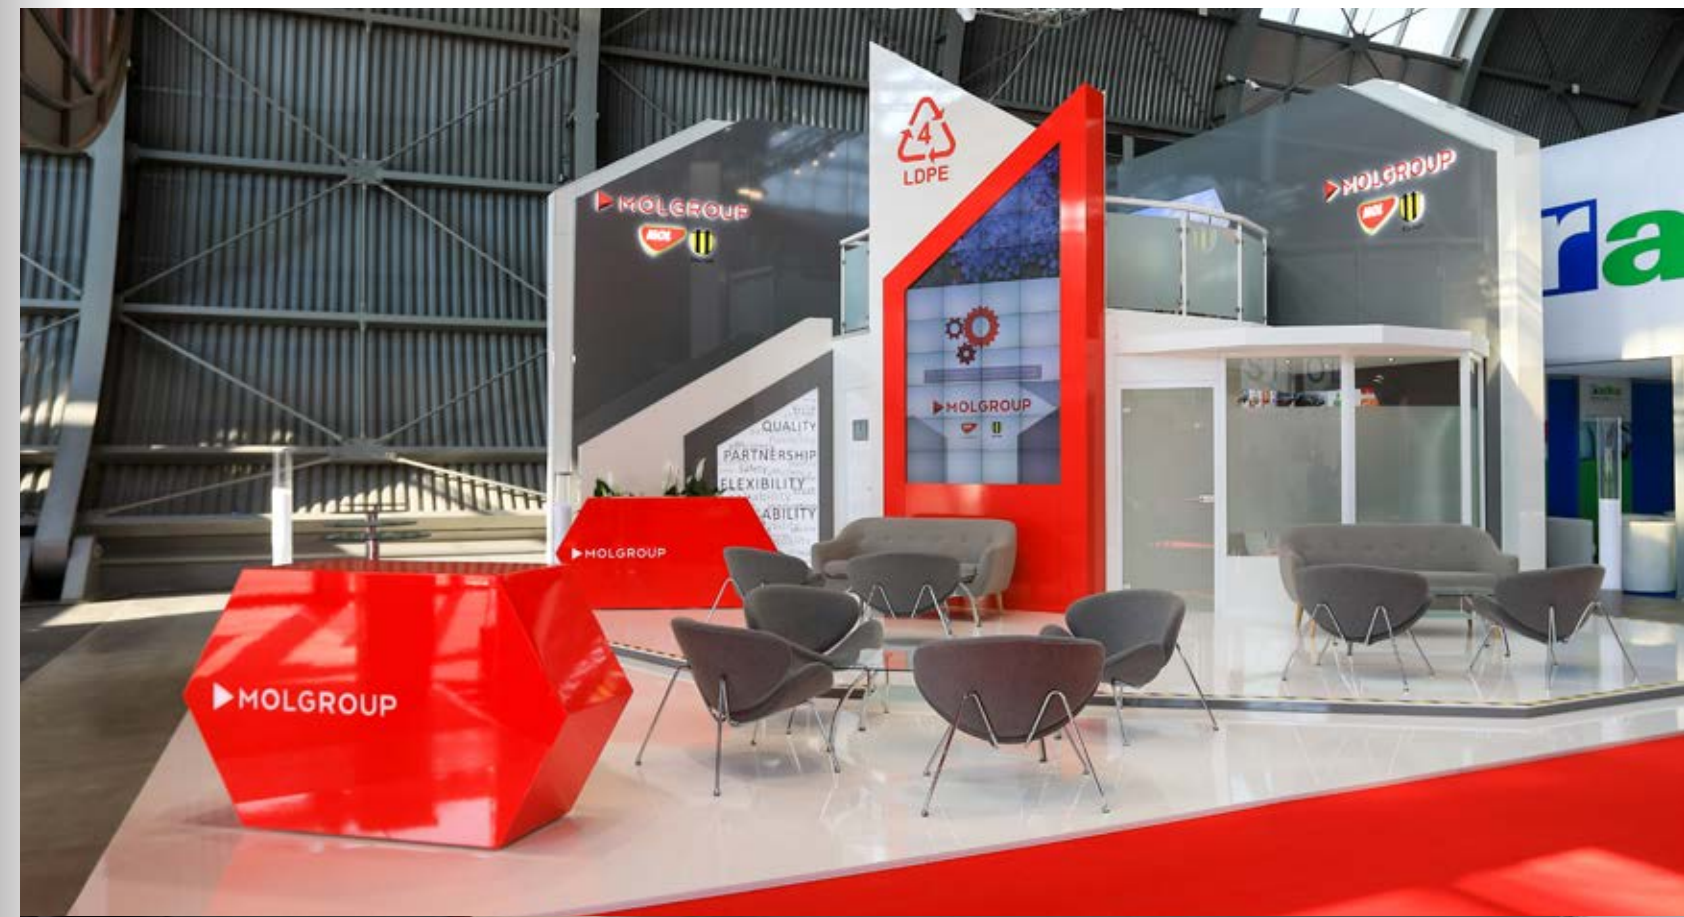

°PORTER

DESIGN

KÜLFÖLDI MUNKÁK | **WORKS ABROAD**

**FORTEP**

DE  
SI  
GN